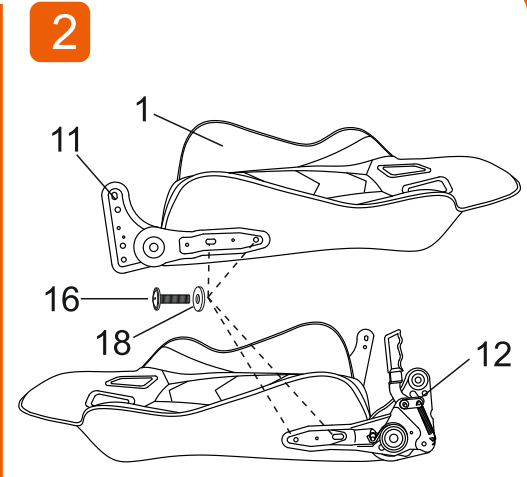

# Chairman Game 44

(каркас РФ)

**RU** ИНСТРУКЦИЯ ПО СБОРКЕ  
**EN** ASSEMBLY INSTRUCTIONS  
**DE** AUFBAUANLEITUNG  
**FR** INSTRUCTIONS DE MONTAGE  
**IT** MANUALE D'USO  
**ES** INSTRUCCIONES DE MONTAJE  
**CZ** NÁVOD K MONTÁŽI  
**KZ** ЖИНАУ ЖӨНІНДЕГІ НҰСҚАУЛЫҚ

- 14 (M5x10) 4 pcs
- 15 (M6x40) 1 pcs
- 16 (M6x20) 17 pcs
- 17 (8x20x1,5) 6 pcs
- 18 (6x13x1,5) 8 pcs
- 19 4 pcs
- 20 (8x20x6) 4 pcs

**STEP 1**  
 ↓  
**STEP 2**