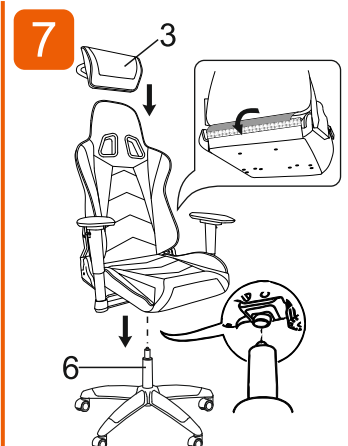

# Chairman Game 44

(каркас РФ)

**RU** ИНСТРУКЦИЯ ПО СБОРКЕ  
**EN** ASSEMBLY INSTRUCTIONS  
**DE** AUFBAUANLEITUNG  
**FR** INSTRUCTIONS DE MONTAGE  
**IT** MANUALE D'USO  
**ES** INSTRUCCIONES DE MONTAJE  
**CZ** NÁVOD K MONTÁŽI  
**KZ** ЖИНАУ ЖӨНІНДЕГІ НҰСҚАУЛЫҚ

- 14 (M5x10) 4 pcs
- 15 (M6x40) 1 pcs
- 16 (M6x20) 17 pcs
- 17 (8x20x1,5) 6 pcs
- 18 (6x13x1,5) 8 pcs
- 19 4 pcs
- 20 (8x20x6) 4 pcs

**STEP 1**  
 ↓  
**STEP 2**