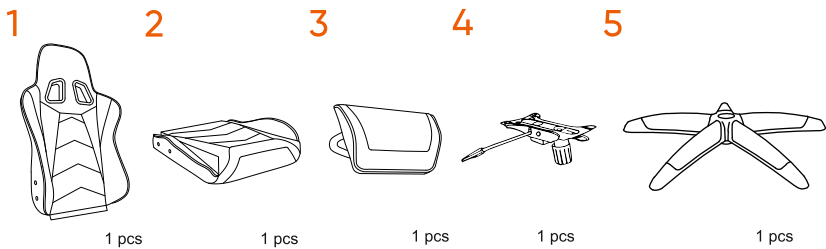

# Chairman Game 44

(каркас РФ)

**RU** ИНСТРУКЦИЯ ПО СБОРКЕ  
**EN** ASSEMBLY INSTRUCTIONS  
**DE** AUFBAUANLEITUNG  
**FR** INSTRUCTIONS DE MONTAGE  
**IT** MANUALE D'USO  
**ES** INSTRUCCIONES DE MONTAJE  
**CZ** NÁVOD K MONTÁŽI  
**KZ** ЖИНАУ ЖӨНІНДЕГІ НҰСҚАУЛЫҚ

- 14 (M5x10) 4 pcs
- 15 (M6x40) 1 pcs
- 16 (M6x20) 17 pcs
- 17 (8x20x1,5) 6 pcs
- 18 (6x13x1,5) 8 pcs
- 19 4 pcs
- 20 (8x20x6) 4 pcs

**STEP 1**  
 ↓  
**STEP 2**