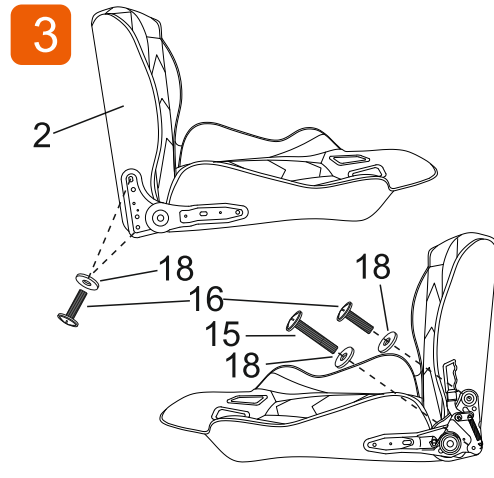

# Chairman Game 44

(каркас РФ)

**RU** ИНСТРУКЦИЯ ПО СБОРКЕ  
**EN** ASSEMBLY INSTRUCTIONS  
**DE** AUFBAUANLEITUNG  
**FR** INSTRUCTIONS DE MONTAGE  
**IT** MANUALE D'USO  
**ES** INSTRUCCIONES DE MONTAJE  
**CZ** NÁVOD K MONTÁŽI  
**KZ** ЖИНАУ ЖӨНІНДЕГІ НҰСҚАУЛЫҚ

- 14 (M5x10) 4 pcs
- 15 (M6x40) 1 pcs
- 16 (M6x20) 17 pcs
- 17 (8x20x1,5) 6 pcs
- 18 (6x13x1,5) 8 pcs
- 19 4 pcs
- 20 (8x20x6) 4 pcs

**STEP 1**  
 ↓  
**STEP 2**