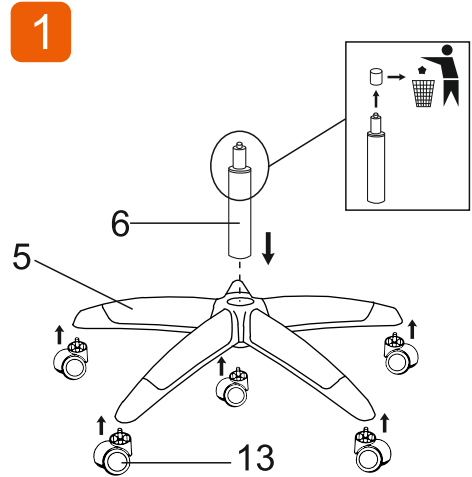

# Chairman Game 44

(каркас РФ)

**RU** ИНСТРУКЦИЯ ПО СБОРКЕ  
**EN** ASSEMBLY INSTRUCTIONS  
**DE** AUFBAUANLEITUNG  
**FR** INSTRUCTIONS DE MONTAGE  
**IT** MANUALE D'USO  
**ES** INSTRUCCIONES DE MONTAJE  
**CZ** NÁVOD K MONTÁŽI  
**KZ** ЖИНАУ ЖӨНІНДЕГІ НҰСҚАУЛЫҚ

- 14 (M5x10) 4 pcs
- 15 (M6x40) 1 pcs
- 16 (M6x20) 17 pcs
- 17 (8x20x1,5) 6 pcs
- 18 (6x13x1,5) 8 pcs
- 19 4 pcs
- 20 (8x20x6) 4 pcs

**STEP 1**  
 ↓  
**STEP 2**