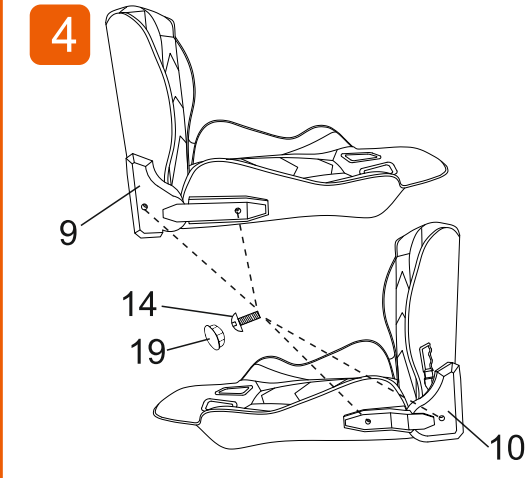

# Chairman Game 44

(каркас РФ)

**RU** ИНСТРУКЦИЯ ПО СБОРКЕ  
**EN** ASSEMBLY INSTRUCTIONS  
**DE** AUFBAUANLEITUNG  
**FR** INSTRUCTIONS DE MONTAGE  
**IT** MANUALE D'USO  
**ES** INSTRUCCIONES DE MONTAJE  
**CZ** NÁVOD K MONTÁŽI  
**KZ** ЖИНАУ ЖӨНІНДЕГІ НҰСҚАУЛЫҚ

- 14 (M5x10) 4 pcs
- 15 (M6x40) 1 pcs
- 16 (M6x20) 17 pcs
- 17 (8x20x1,5) 6 pcs
- 18 (6x13x1,5) 8 pcs
- 19 4 pcs
- 20 (8x20x6) 4 pcs

**STEP 1**  
 ↓  
**STEP 2**