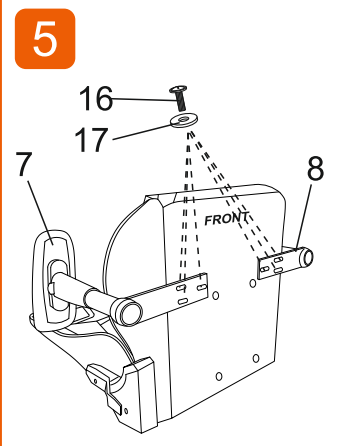

# Chairman Game 44

(каркас РФ)

**RU** ИНСТРУКЦИЯ ПО СБОРКЕ  
**EN** ASSEMBLY INSTRUCTIONS  
**DE** AUFBAUANLEITUNG  
**FR** INSTRUCTIONS DE MONTAGE  
**IT** MANUALE D'USO  
**ES** INSTRUCCIONES DE MONTAJE  
**CZ** NÁVOD K MONTÁŽI  
**KZ** ЖИНАУ ЖӨНІНДЕГІ НҰСҚАУЛЫҚ

- 14 (M5x10) 4 pcs
- 15 (M6x40) 1 pcs
- 16 (M6x20) 17 pcs
- 17 (8x20x1,5) 6 pcs
- 18 (6x13x1,5) 8 pcs
- 19 4 pcs
- 20 (8x20x6) 4 pcs

**STEP 1**  
 ↓  
**STEP 2**