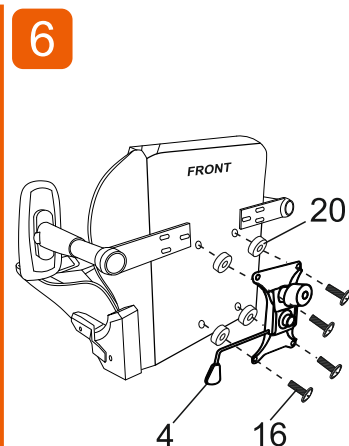

# Chairman Game 44

(каркас РФ)

**RU** ИНСТРУКЦИЯ ПО СБОРКЕ  
**EN** ASSEMBLY INSTRUCTIONS  
**DE** AUFBAUANLEITUNG  
**FR** INSTRUCTIONS DE MONTAGE  
**IT** MANUALE D'USO  
**ES** INSTRUCCIONES DE MONTAJE  
**CZ** NÁVOD K MONTÁŽI  
**KZ** ЖИНАУ ЖӨНІНДЕГІ НҰСҚАУЛЫҚ

- 14 (M5x10) 4 pcs
- 15 (M6x40) 1 pcs
- 16 (M6x20) 17 pcs
- 17 (8x20x1,5) 6 pcs
- 18 (6x13x1,5) 8 pcs
- 19 4 pcs
- 20 (8x20x6) 4 pcs

**STEP 1**  
 ↓  
**STEP 2**