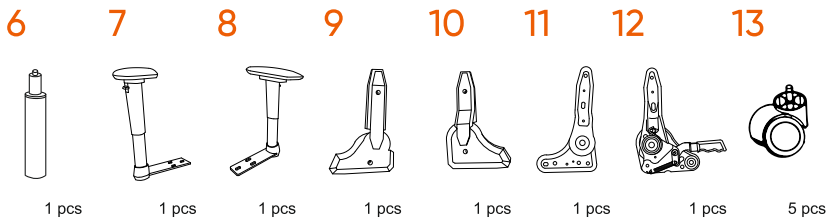

# Chairman Game 44

(каркас РФ)

**RU** ИНСТРУКЦИЯ ПО СБОРКЕ  
**EN** ASSEMBLY INSTRUCTIONS  
**DE** AUFBAUANLEITUNG  
**FR** INSTRUCTIONS DE MONTAGE  
**IT** MANUALE D'USO  
**ES** INSTRUCCIONES DE MONTAJE  
**CZ** NÁVOD K MONTÁŽI  
**KZ** ЖИНАУ ЖӨНІНДЕГІ НҰСҚАУЛЫҚ

- 14 (M5x10) 4 pcs
- 15 (M6x40) 1 pcs
- 16 (M6x20) 17 pcs
- 17 (8x20x1,5) 6 pcs
- 18 (6x13x1,5) 8 pcs
- 19 4 pcs
- 20 (8x20x6) 4 pcs

**STEP 1**  
 ↓  
**STEP 2**