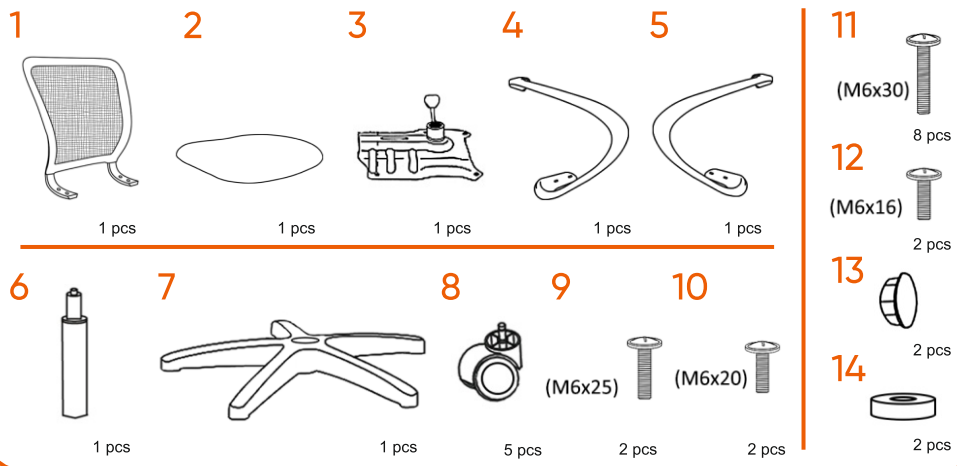

Chairman 698LT

RU ИНСТРУКЦИЯ ПО СБОРКЕ
EN ASSEMBLY INSTRUCTIONS
DE AUFBAUANLEITUNG
FR INSTRUCTIONS DE MONTAGE
IT MANUALE D'USO
ES INSTRUCCIONES DE MONTAJE
CS NÁVOD K MONTÁŽI
KK ЖИНАУ ЖӨНІНДЕГІ НҰСҚАУЛЫҚ