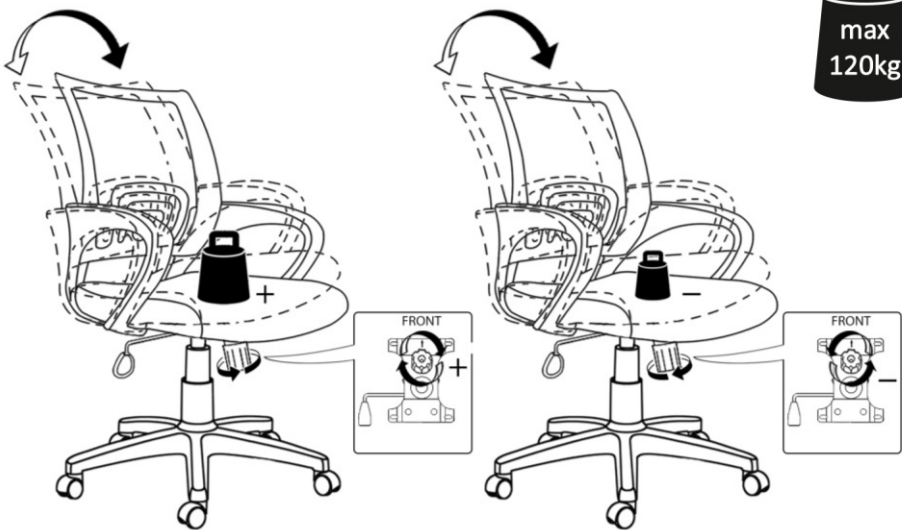

Chairman 696 (black plastic)

RU ИНСТРУКЦИЯ ПО СБОРКЕ
EN ASSEMBLY INSTRUCTIONS
DE AUFBAUANLEITUNG
FR INSTRUCTIONS DE MONTAGE
IT MANUALE D'USO
ES INSTRUCCIONES DE MONTAJE
CS NÁVOD K MONTÁŽI
KK ЖИНАУ ЖӨНІНДЕГІ НҰСҚАУЛЫҚ

STEP 1
 ↓
STEP 2

Chairman 696 (black plastic)

max
120kg

CHAIRMAN
ПОМОГАЕТ РАБОТАТЬ

chairman.ru

info@chairman.ru

vk.com/chairman_chairs