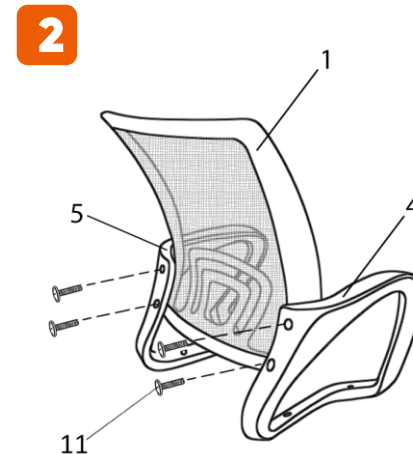

Chairman 696 (black plastic)

RU ИНСТРУКЦИЯ ПО СБОРКЕ
EN ASSEMBLY INSTRUCTIONS
DE AUFBAUANLEITUNG
FR INSTRUCTIONS DE MONTAGE
IT MANUALE D'USO
ES INSTRUCCIONES DE MONTAJE
CS NÁVOD K MONTÁŽI
KK ЖИНАУ ЖӨНІНДЕГІ НҰСҚАУЛЫҚ

STEP 1
 ↓
STEP 2

Chairman 696 (black plastic)

max
120kg

CHAIRMAN
ПОМОГАЕТ РАБОТАТЬ

chairman.ru

info@chairman.ru

vk.com/chairman_chairs