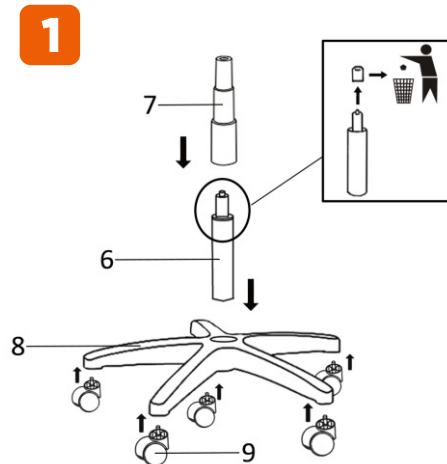

Chairman 696 (black plastic)

RU ИНСТРУКЦИЯ ПО СБОРКЕ
EN ASSEMBLY INSTRUCTIONS
DE AUFBAUANLEITUNG
FR INSTRUCTIONS DE MONTAGE
IT MANUALE D'USO
ES INSTRUCCIONES DE MONTAJE
CS NÁVOD K MONTÁŽI
KK ЖИНАУ ЖӨНІНДЕГІ НҰСҚАУЛЫҚ

STEP 1
 ↓
STEP 2

Chairman 696 (black plastic)

max
120kg

CHAIRMAN
ПОМОГАЕТ РАБОТАТЬ

chairman.ru

info@chairman.ru

vk.com/chairman_chairs