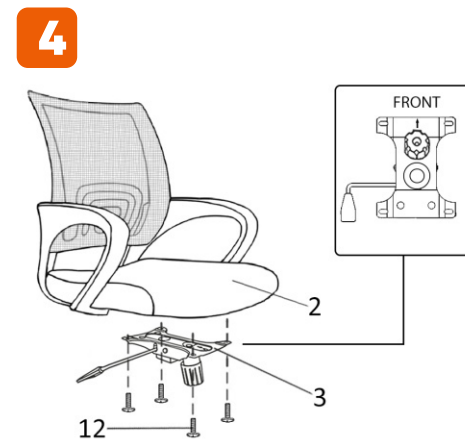

Chairman 696 (black plastic)

RU ИНСТРУКЦИЯ ПО СБОРКЕ
EN ASSEMBLY INSTRUCTIONS
DE AUFBAUANLEITUNG
FR INSTRUCTIONS DE MONTAGE
IT MANUALE D'USO
ES INSTRUCCIONES DE MONTAJE
CS NÁVOD K MONTÁŽI
KK ЖИНАУ ЖӨНІНДЕГІ НҰСҚАУЛЫҚ

STEP 1
 ↓
STEP 2

Chairman 696 (black plastic)

max
120kg

CHAIRMAN
ПОМОГАЕТ РАБОТАТЬ

chairman.ru

info@chairman.ru

vk.com/chairman_chairs