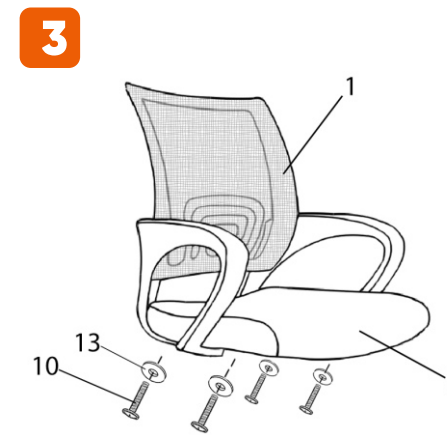

Chairman 696 (black plastic)

RU ИНСТРУКЦИЯ ПО СБОРКЕ
EN ASSEMBLY INSTRUCTIONS
DE AUFBAUANLEITUNG
FR INSTRUCTIONS DE MONTAGE
IT MANUALE D'USO
ES INSTRUCCIONES DE MONTAJE
CS NÁVOD K MONTÁŽI
KK ЖИНАУ ЖӨНІНДЕГІ НҰСҚАУЛЫҚ

STEP 1
 ↓
STEP 2

Chairman 696 (black plastic)

max
120kg

CHAIRMAN
ПОМОГАЕТ РАБОТАТЬ

chairman.ru

info@chairman.ru

vk.com/chairman_chairs