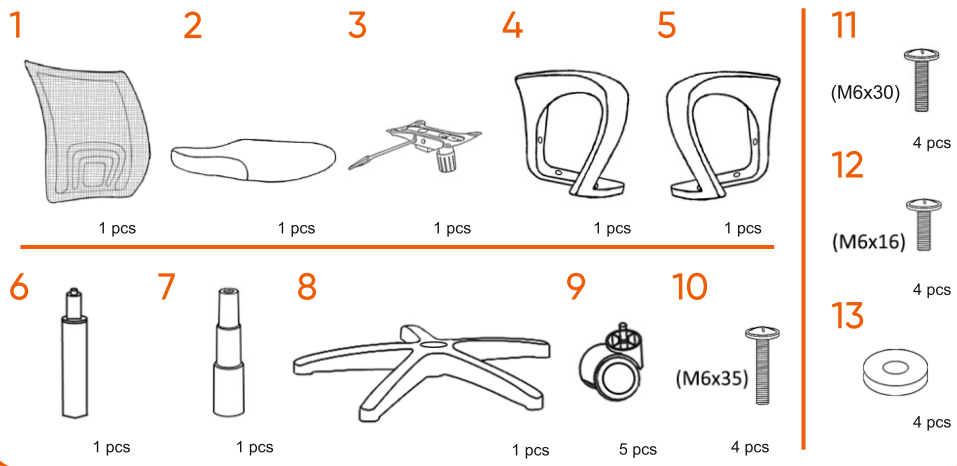

Chairman 696 (black plastic)

RU ИНСТРУКЦИЯ ПО СБОРКЕ
EN ASSEMBLY INSTRUCTIONS
DE AUFBAUANLEITUNG
FR INSTRUCTIONS DE MONTAGE
IT MANUALE D'USO
ES INSTRUCCIONES DE MONTAJE
CS NÁVOD K MONTÁŽI
KK ЖИНАУ ЖӨНІНДЕГІ НҰСҚАУЛЫҚ

STEP 1
 ↓
STEP 2

Chairman 696 (black plastic)

max
120kg

CHAIRMAN
ПОМОГАЕТ РАБОТАТЬ

chairman.ru

info@chairman.ru

vk.com/chairman_chairs