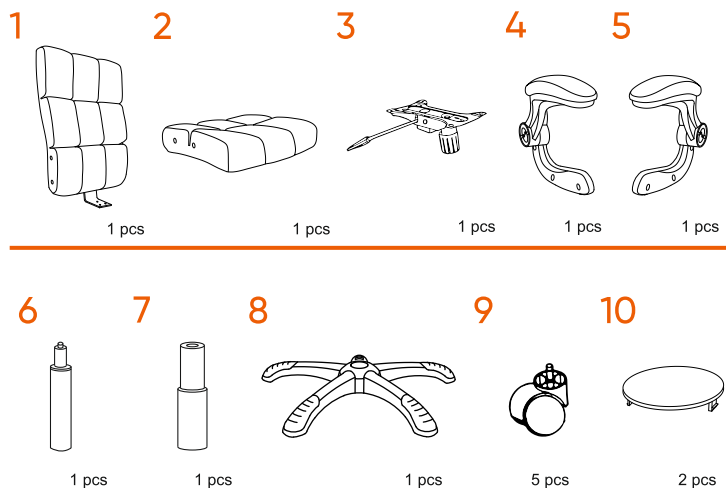

Chairman Home 444

RU ИНСТРУКЦИЯ ПО СБОРКЕ
EN ASSEMBLY INSTRUCTIONS
DE AUFBAUANLEITUNG
FR INSTRUCTIONS DE MONTAGE
IT MANUALE D'USO
ES INSTRUCCIONES DE MONTAJE
CZ NÁVOD K MONTÁŽI
KZ ЖИНАУ ЖӨНІНДЕГІ НҰСҚАУЛЫҚ

11
 (M6x20)
 7 pcs

12
 (M6x35)
 8 pcs

13
 8 pcs

?

!

STEP 1

STEP 2

Chairman Home 444