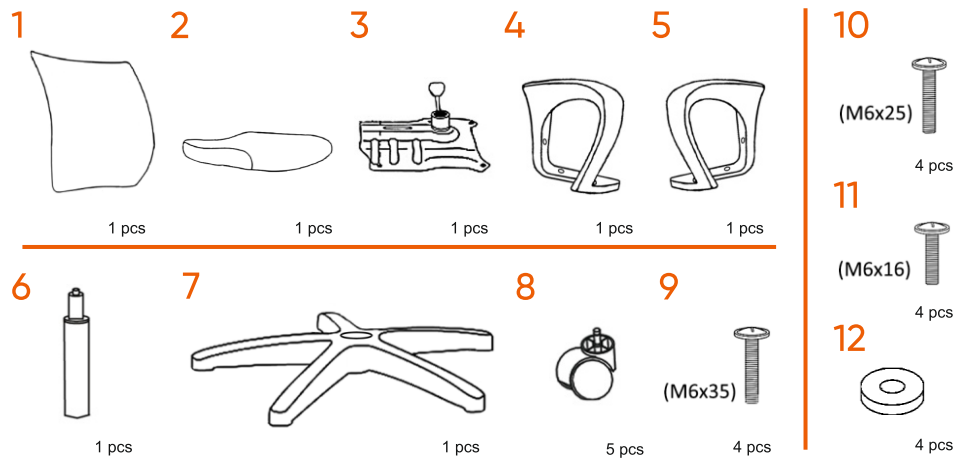

Chairman Kids 103 (LT)

RU ИНСТРУКЦИЯ ПО СБОРКЕ
EN ASSEMBLY INSTRUCTIONS
DE AUFBAUANLEITUNG
FR INSTRUCTIONS DE MONTAGE
IT MANUALE D'USO
ES INSTRUCCIONES DE MONTAJE
CS NÁVOD K MONTÁŽI
KK ЖИНАУ ЖӨНІНДЕГІ НҮСҚАУЛЫҚ

№EAЭС RU C-RU.MH33.B.00230/22

STEP 1
 ↓
STEP 2

max
100kg

CHAIRMAN
ПОМОГАЕТ РАБОТАТЬ

🌐 chairman.ru
✉ info@chairman.ru
📺 vk.com/chairman_chairs

№EAЭC RU C-RU.MH33.B.00230/22