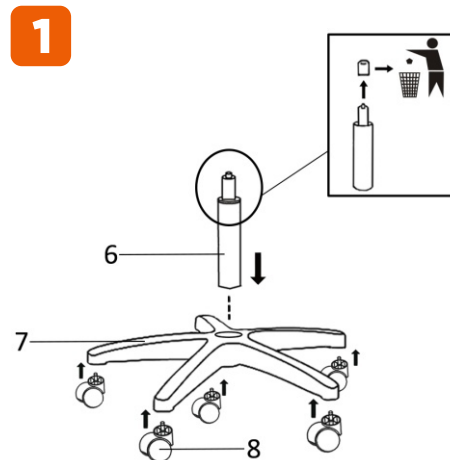

Chairman Kids 103 (LT)

RU ИНСТРУКЦИЯ ПО СБОРКЕ
EN ASSEMBLY INSTRUCTIONS
DE AUFBAUANLEITUNG
FR INSTRUCTIONS DE MONTAGE
IT MANUALE D'USO
ES INSTRUCCIONES DE MONTAJE
CS NÁVOD K MONTÁŽI
KK ЖИНАУ ЖӨНІНДЕГІ НҮСҚАУЛЫҚ

№EAЭС RU C-RU.MH33.B.00230/22

STEP 1
 ↓
STEP 2

max
100kg

CHAIRMAN
ПОМОГАЕТ РАБОТАТЬ

🌐 chairman.ru
✉ info@chairman.ru
📺 vk.com/chairman_chairs

№EAЭC RU C-RU.MH33.B.00230/22