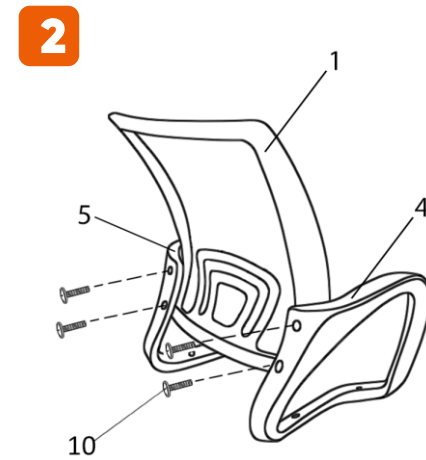

Chairman Kids 103 (LT)

RU ИНСТРУКЦИЯ ПО СБОРКЕ
EN ASSEMBLY INSTRUCTIONS
DE AUFBAUANLEITUNG
FR INSTRUCTIONS DE MONTAGE
IT MANUALE D'USO
ES INSTRUCCIONES DE MONTAJE
CS NÁVOD K MONTÁŽI
KK ЖИНАУ ЖӨНІНДЕГІ НҮСҚАУЛЫҚ

№EAЭС RU C-RU.MH33.B.00230/22

STEP 1
 ↓
STEP 2

max
100kg

CHAIRMAN
ПОМОГАЕТ РАБОТАТЬ

🌐 chairman.ru
✉ info@chairman.ru
📺 vk.com/chairman_chairs

№EAЭC RU C-RU.MH33.B.00230/22