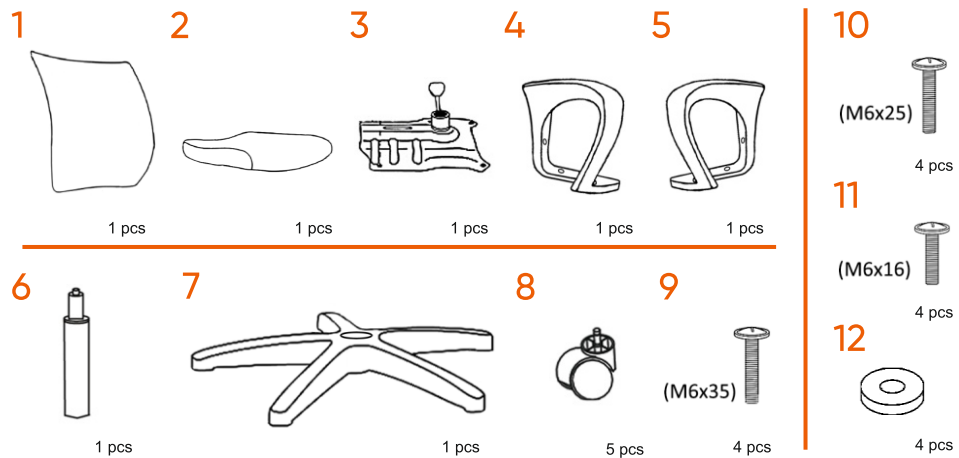

Chairman Kids 103 (LT)

RU ИНСТРУКЦИЯ ПО СБОРКЕ
EN ASSEMBLY INSTRUCTIONS
DE AUFBAUANLEITUNG
FR INSTRUCTIONS DE MONTAGE
IT MANUALE D'USO
ES INSTRUCCIONES DE MONTAJE
CS NÁVOD K MONTÁŽI
KK ЖИНАУ ЖӨНІНДЕГІ НҮСҚАУЛЫҚ

№EAЭС RU C-RU.MH33.B.00230/22

STEP 1
 ↓
STEP 2

Chairman Kids 103 (LT)

max
100kg

CHAIRMAN
ПОМОГАЕТ РАБОТАТЬ

🌐 chairman.ru
✉ info@chairman.ru
📺 vk.com/chairman_chairs

№EAЭC RU C-RU.MH33.B.00230/22