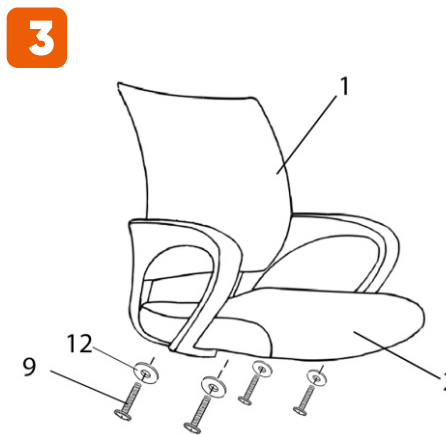

Chairman Kids 103 (LT)

RU ИНСТРУКЦИЯ ПО СБОРКЕ
EN ASSEMBLY INSTRUCTIONS
DE AUFBAUANLEITUNG
FR INSTRUCTIONS DE MONTAGE
IT MANUALE D'USO
ES INSTRUCCIONES DE MONTAJE
CS NÁVOD K MONTÁŽI
KK ЖИНАУ ЖӨНІНДЕГІ НҮСҚАУЛЫҚ

№EAЭС RU C-RU.MH33.B.00230/22

STEP 1
 ↓
STEP 2

Chairman Kids 103 (LT)

max
100kg

CHAIRMAN
ПОМОГАЕТ РАБОТАТЬ

🌐 chairman.ru
✉ info@chairman.ru
📺 vk.com/chairman_chairs

№EAЭC RU C-RU.MH33.B.00230/22