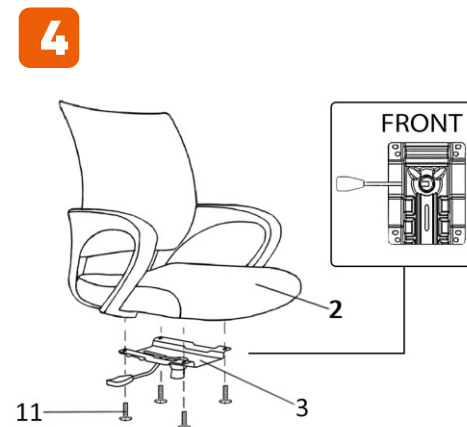

Chairman Kids 103 (LT)

RU ИНСТРУКЦИЯ ПО СБОРКЕ
EN ASSEMBLY INSTRUCTIONS
DE AUFBAUANLEITUNG
FR INSTRUCTIONS DE MONTAGE
IT MANUALE D'USO
ES INSTRUCCIONES DE MONTAJE
CS NÁVOD K MONTÁŽI
KK ЖИНАУ ЖӨНІНДЕГІ НҮСҚАУЛЫҚ

№EAЭС RU C-RU.MH33.B.00230/22

STEP 1
 ↓
STEP 2

Chairman Kids 103 (LT)

max
100kg

CHAIRMAN
ПОМОГАЕТ РАБОТАТЬ

🌐 chairman.ru
✉ info@chairman.ru
📺 vk.com/chairman_chairs

№EAЭC RU C-RU.MH33.B.00230/22