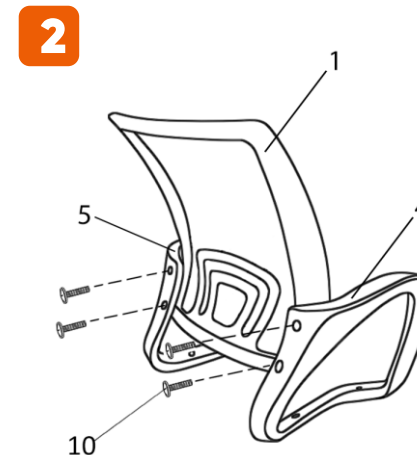

Chairman Kids 103 (LT)

RU ИНСТРУКЦИЯ ПО СБОРКЕ
EN ASSEMBLY INSTRUCTIONS
DE AUFBAUANLEITUNG
FR INSTRUCTIONS DE MONTAGE
IT MANUALE D'USO
ES INSTRUCCIONES DE MONTAJE
CS NÁVOD K MONTÁŽI
KK ЖИНАУ ЖӨНІНДЕГІ НҮСҚАУЛЫҚ

№EAЭС RU C-RU.MH33.B.00230/22

STEP 1
 ↓
STEP 2

Chairman Kids 103 (LT)

max
100kg

CHAIRMAN
ПОМОГАЕТ РАБОТАТЬ

🌐 chairman.ru
✉ info@chairman.ru
📺 vk.com/chairman_chairs

№EAЭC RU C-RU.MH33.B.00230/22