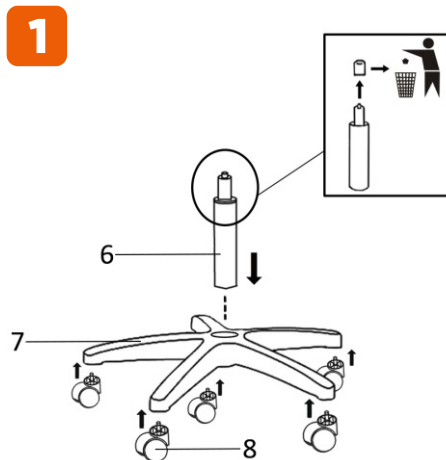

Chairman Kids 103 (LT)

RU ИНСТРУКЦИЯ ПО СБОРКЕ
EN ASSEMBLY INSTRUCTIONS
DE AUFBAUANLEITUNG
FR INSTRUCTIONS DE MONTAGE
IT MANUALE D'USO
ES INSTRUCCIONES DE MONTAJE
CS NÁVOD K MONTÁŽI
KK ЖИНАУ ЖӨНІНДЕГІ НҮСҚАУЛЫҚ

№EAЭС RU C-RU.MH33.B.00230/22

STEP 1
 ↓
STEP 2

Chairman Kids 103 (LT)

max
100kg

CHAIRMAN
ПОМОГАЕТ РАБОТАТЬ

🌐 chairman.ru
✉ info@chairman.ru
📺 vk.com/chairman_chairs

№EAЭC RU C-RU.MH33.B.00230/22