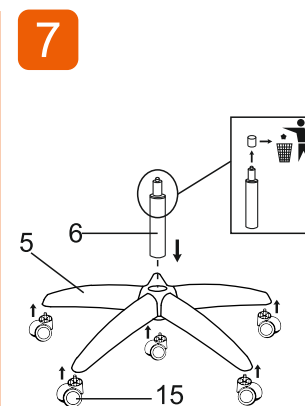

# Chairman Game 40

(каркас РФ)

- RU** ИНСТРУКЦИЯ ПО СБОРКЕ
- EN** ASSEMBLY INSTRUCTIONS
- DE** AUFBAUANLEITUNG
- FR** INSTRUCTIONS DE MONTAGE
- IT** MANUALE D'USO
- ES** INSTRUCCIONES DE MONTAJE
- CZ** NÁVOD K MONTÁŽI
- KZ** ЖИНАУ ЖӨНІНДЕГІ НҰСҚАУЛЫҚ

- 16** (M5x10) 4 pcs
- 17** (M6x10) 4 pcs
- 18** (M6x16) 4 pcs
- 19** (M6x20) 19 pcs
- 20** (M6x40) 1 pcs
- 21** (8x20x1,5) 6 pcs
- 22** (6x13x1,5) 8 pcs
- 23** 4 pcs

**STEP 1**  
↓  
**STEP 2**