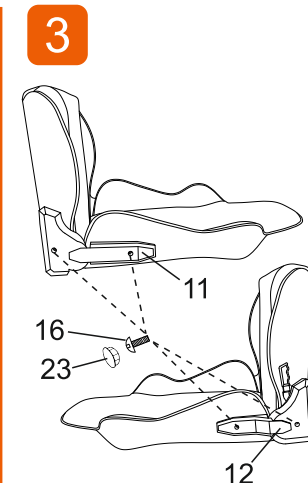

# Chairman Game 40

(каркас РФ)

- RU** ИНСТРУКЦИЯ ПО СБОРКЕ
- EN** ASSEMBLY INSTRUCTIONS
- DE** AUFBAUANLEITUNG
- FR** INSTRUCTIONS DE MONTAGE
- IT** MANUALE D'USO
- ES** INSTRUCCIONES DE MONTAJE
- CZ** NÁVOD K MONTÁŽI
- KZ** ЖИНАУ ЖӨНІНДЕГІ НҰСҚАУЛЫҚ

- 16** (M5x10) 4 pcs
- 17** (M6x10) 4 pcs
- 18** (M6x16) 4 pcs
- 19** (M6x20) 19 pcs
- 20** (M6x40) 1 pcs
- 21** (8x20x1,5) 6 pcs
- 22** (6x13x1,5) 8 pcs
- 23** 4 pcs

**STEP 1**  
↓  
**STEP 2**