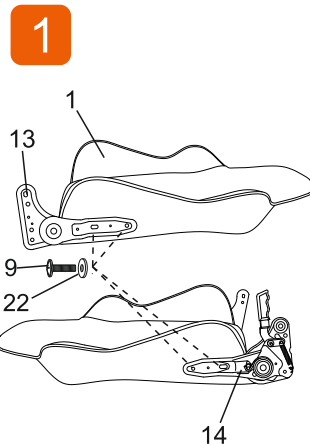

# Chairman Game 40

(каркас РФ)

- RU** ИНСТРУКЦИЯ ПО СБОРКЕ
- EN** ASSEMBLY INSTRUCTIONS
- DE** AUFBAUANLEITUNG
- FR** INSTRUCTIONS DE MONTAGE
- IT** MANUALE D'USO
- ES** INSTRUCCIONES DE MONTAJE
- CZ** NÁVOD K MONTÁŽI
- KZ** ЖИНАУ ЖӨНІНДЕГІ НҰСҚАУЛЫҚ

- 16** (M5x10) 4 pcs
- 17** (M6x10) 4 pcs
- 18** (M6x16) 4 pcs
- 19** (M6x20) 19 pcs
- 20** (M6x40) 1 pcs
- 21** (8x20x1,5) 6 pcs
- 22** (6x13x1,5) 8 pcs
- 23** 4 pcs

**STEP 1**  
↓  
**STEP 2**