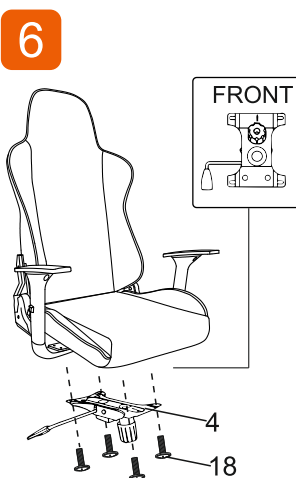

# Chairman Game 40

(каркас РФ)

- RU** ИНСТРУКЦИЯ ПО СБОРКЕ
- EN** ASSEMBLY INSTRUCTIONS
- DE** AUFBAUANLEITUNG
- FR** INSTRUCTIONS DE MONTAGE
- IT** MANUALE D'USO
- ES** INSTRUCCIONES DE MONTAJE
- CZ** NÁVOD K MONTÁŽI
- KZ** ЖИНАУ ЖӨНІНДЕГІ НҰСҚАУЛЫҚ

- 16** (M5x10) 4 pcs
- 17** (M6x10) 4 pcs
- 18** (M6x16) 4 pcs
- 19** (M6x20) 19 pcs
- 20** (M6x40) 1 pcs
- 21** (8x20x1,5) 6 pcs
- 22** (6x13x1,5) 8 pcs
- 23** 4 pcs

**STEP 1**  
↓  
**STEP 2**