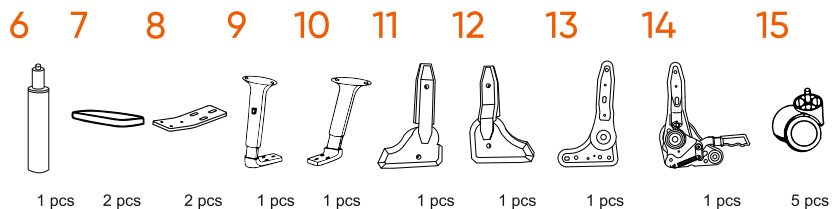

# Chairman Game 40

(каркас РФ)

- RU** ИНСТРУКЦИЯ ПО СБОРКЕ
- EN** ASSEMBLY INSTRUCTIONS
- DE** AUFBAUANLEITUNG
- FR** INSTRUCTIONS DE MONTAGE
- IT** MANUALE D'USO
- ES** INSTRUCCIONES DE MONTAJE
- CZ** NÁVOD K MONTÁŽI
- KZ** ЖИНАУ ЖӨНІНДЕГІ НҰСҚАУЛЫҚ

- 16** (M5x10) 4 pcs
- 17** (M6x10) 4 pcs
- 18** (M6x16) 4 pcs
- 19** (M6x20) 19 pcs
- 20** (M6x40) 1 pcs
- 21** (8x20x1,5) 6 pcs
- 22** (6x13x1,5) 8 pcs
- 23** 4 pcs

**STEP 1**  
↓  
**STEP 2**