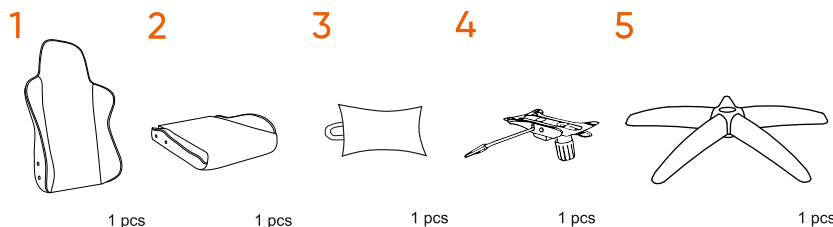

# Chairman Game 40

(каркас РФ)

- RU** ИНСТРУКЦИЯ ПО СБОРКЕ
- EN** ASSEMBLY INSTRUCTIONS
- DE** AUFBAUANLEITUNG
- FR** INSTRUCTIONS DE MONTAGE
- IT** MANUALE D'USO
- ES** INSTRUCCIONES DE MONTAJE
- CZ** NÁVOD K MONTÁŽI
- KZ** ЖИНАУ ЖӨНІНДЕГІ НҰСҚАУЛЫҚ

- 16** (M5x10) 4 pcs
- 17** (M6x10) 4 pcs
- 18** (M6x16) 4 pcs
- 19** (M6x20) 19 pcs
- 20** (M6x40) 1 pcs
- 21** (8x20x1,5) 6 pcs
- 22** (6x13x1,5) 8 pcs
- 23** 4 pcs

**STEP 1**  
↓  
**STEP 2**