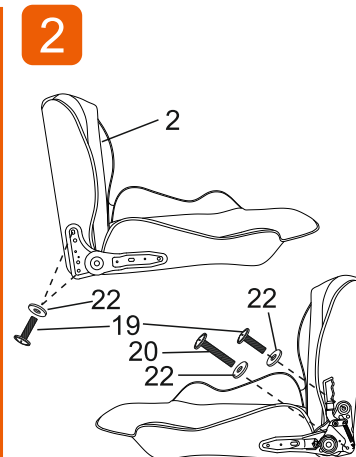

# Chairman Game 40

(каркас РФ)

- RU** ИНСТРУКЦИЯ ПО СБОРКЕ
- EN** ASSEMBLY INSTRUCTIONS
- DE** AUFBAUANLEITUNG
- FR** INSTRUCTIONS DE MONTAGE
- IT** MANUALE D'USO
- ES** INSTRUCCIONES DE MONTAJE
- CZ** NÁVOD K MONTÁŽI
- KZ** ЖИНАУ ЖӨНІНДЕГІ НҰСҚАУЛЫҚ

- 16** (M5x10) 4 pcs
- 17** (M6x10) 4 pcs
- 18** (M6x16) 4 pcs
- 19** (M6x20) 19 pcs
- 20** (M6x40) 1 pcs
- 21** (8x20x1,5) 6 pcs
- 22** (6x13x1,5) 8 pcs
- 23** 4 pcs

**STEP 1**  
↓  
**STEP 2**