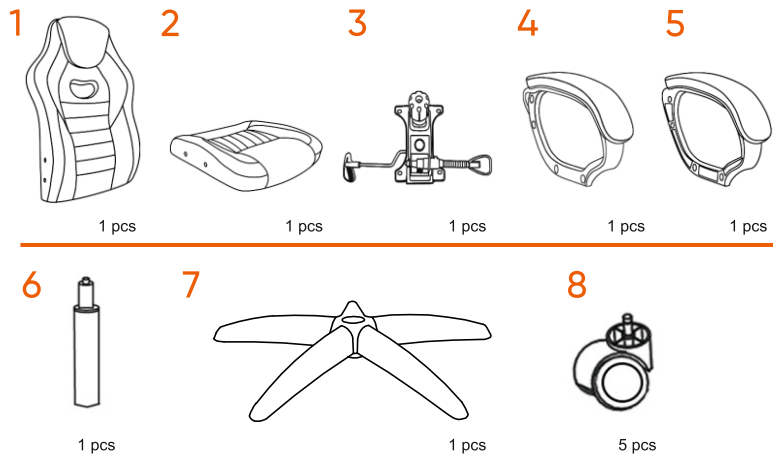

Chairman Game 16

RU ИНСТРУКЦИЯ ПО СБОРКЕ
EN ASSEMBLY INSTRUCTIONS
DE AUFBAUANLEITUNG
FR INSTRUCTIONS DE MONTAGE
IT MANUALE D'USO
ES INSTRUCCIONES DE MONTAJE
CS NÁVOD K MONTÁŽI
KK ЖИНАУ ЖӨНІНДЕГІ НҰСҚАУЛЫҚ