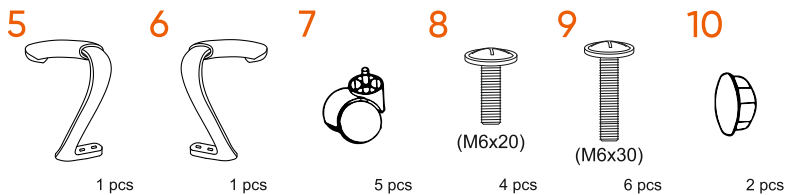

Chairman 030 (пластик)

RU ИНСТРУКЦИЯ ПО СБОРКЕ
EN ASSEMBLY INSTRUCTIONS
DE AUFBAUANLEITUNG
FR INSTRUCTIONS DE MONTAGE
IT MANUALE D'USO
ES INSTRUCCIONES DE MONTAJE
CS NÁVOD K MONTÁŽI
KK ЖИНАУ ЖӨНІНДЕГІ НҰСҚАУЛЫҚ

STEP 1
↓
STEP 2

Chairman 030 (пластик)

max
120kg

CHAIRMAN
ПОМОГАЕТ РАБОТАТЬ

chairman.ru

info@chairman.ru

vk.com/chairman_chairs