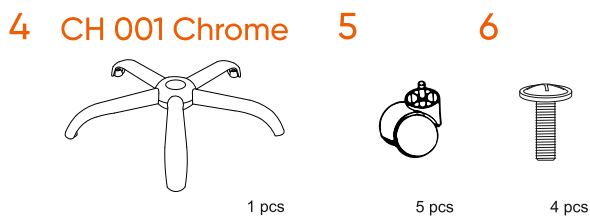

Chairman 001/ Chairman 001 (chrome)

CH 001

CH 001 Chrome

RU ИНСТРУКЦИЯ ПО СБОРКЕ
EN ASSEMBLY INSTRUCTIONS
DE AUFBAUANLEITUNG
FR INSTRUCTIONS DE MONTAGE
IT MANUALE D'USO
ES INSTRUCCIONES DE MONTAJE
CS NÁVOD K MONTÁŽI
KK ЖИНАУ ЖӨНІНДЕГІ НҰСҚАУЛЫҚ

STEP 1
↓
STEP 2

**Chairman 001/
Chairman 001 (chrome)**

**max
100kg**

CHAIRMAN
ПОМОГАЕТ РАБОТАТЬ

🌐 chairman.ru
✉ info@chairman.ru
📺 vk.com/chairman_chairs